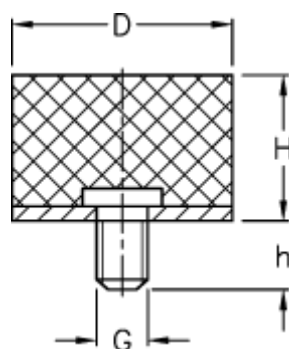

Varenummer: 514010850045601
Beskrivelse: KLEE Vibrationsdæmper type 4
25-15-4, M8x33, NBR - 43 shore

Mål

D = 25

G = M8

h = 33

H = 15